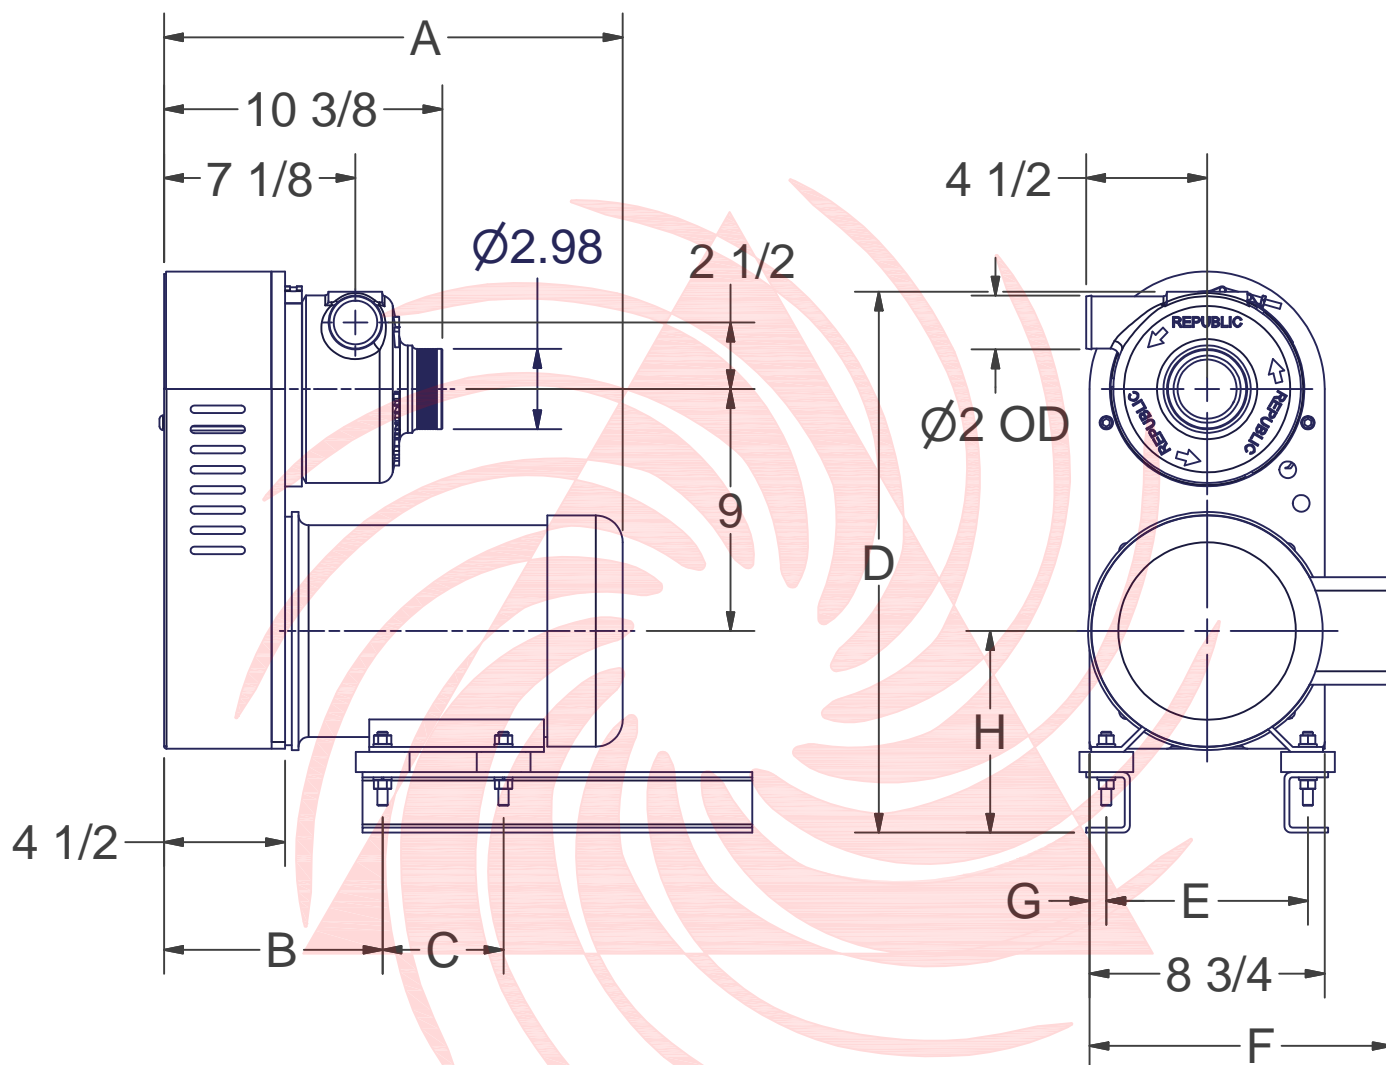

REPUBLIC  
Blower Systems®

HP	A	B	C	D	E	F	G	H
3 (182TC)	17 1/16	8 1/8	4 1/2	20 1/8	7 1/2	11 1/4	5/8	7 1/2
5 (184TC)	17 1/16	8 1/8	5 1/2	20 1/8	7 1/2	11 1/4	5/8	7 1/2
7 1/2 (213TC)	20	9	5 1/2	20 7/8	8 1/2	12 7/16	1/8	8 1/4

HP	Est. WGT. (lbs)
3 (182TC)	120
5 (184TC)	131
7 1/2 (213TC)	180

Retro Kit Est. WGT. (lbs)	50
---------------------------	----