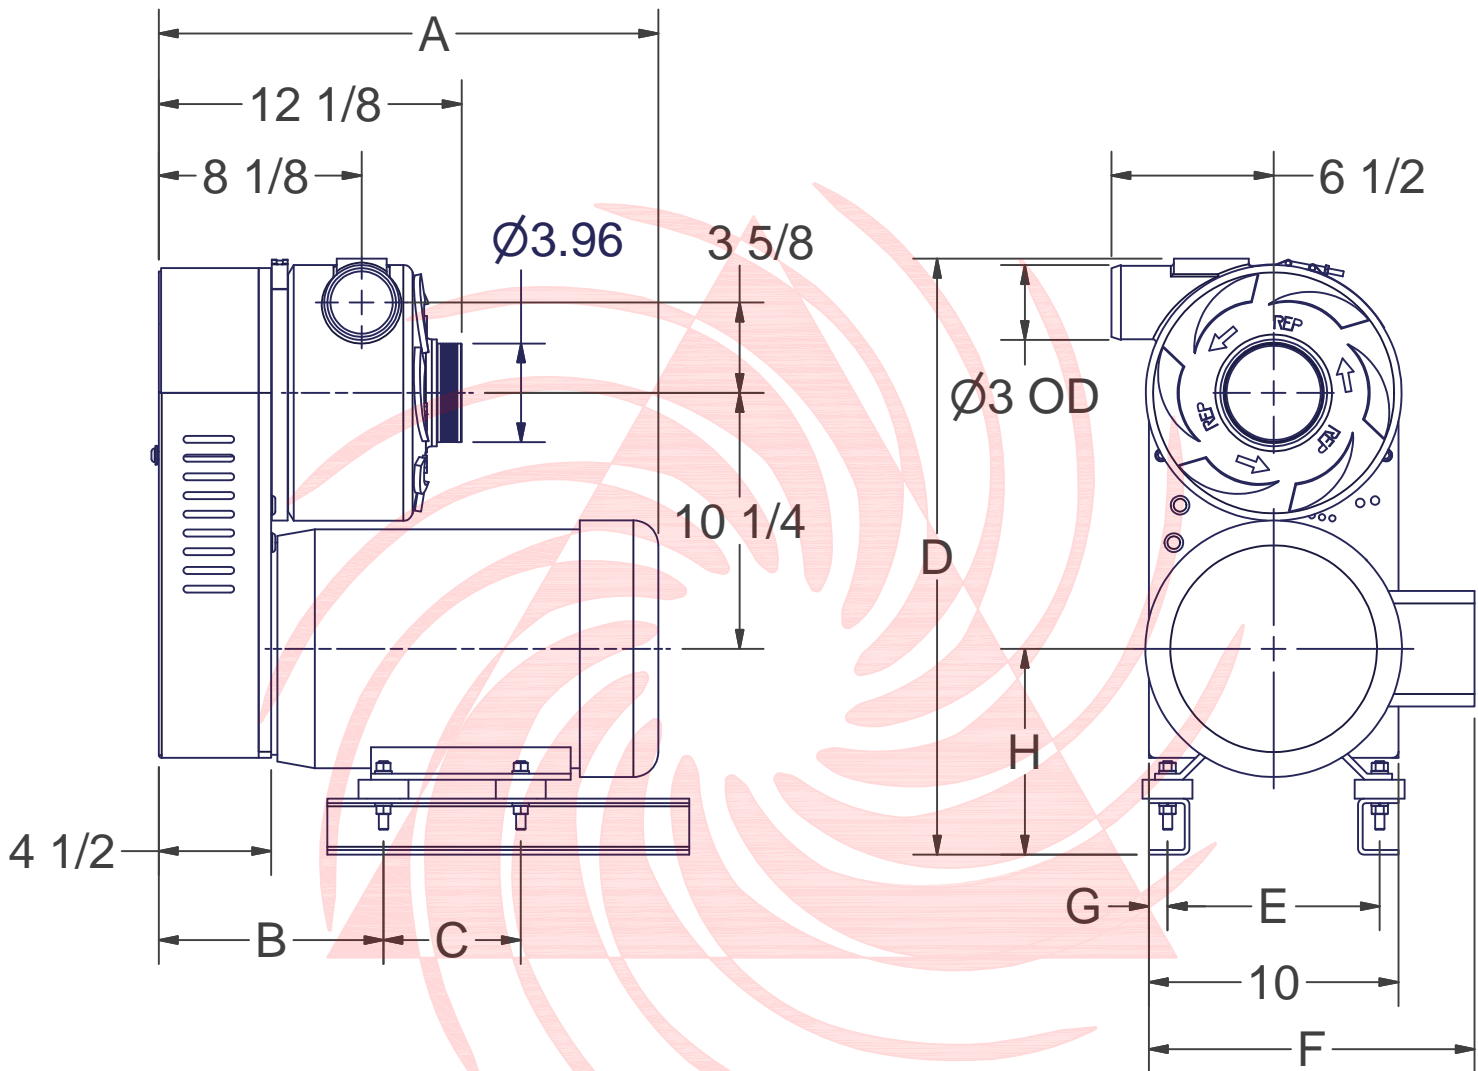

REPUBLIC
Blower Systems®

HP	A	B	C	D	E	F	G	H
3 (182TC)	17 1/16	8 1/8	4 1/2	23 1/8	7 1/2	11 7/8	1 1/4	7 1/2
5 (184TC)	17 1/16	8 1/8	5 1/2	23 1/8	7 1/2	11 7/8	1 1/4	7 1/2
7 1/2 (213TC)	20	9	5 1/2	23 7/8	8 1/2	13 1/16	3/4	8 1/4
10 (215TC)	20 3/8	9	7	23 7/8	8 1/2	13 1/16	3/4	8 1/4
15 (215TC)	22 5/8	9	7	23 7/8	8 1/2	13 1/16	3/4	8 1/4

HP	Est. WGT. (lbs)
3 (182TC)	138
5 (184TC)	149
7 1/2 (213TC)	198
10 (215TC)	226
15 (254TC)	243

Retro Kit Est. WGT. (lbs)	68
---------------------------	----