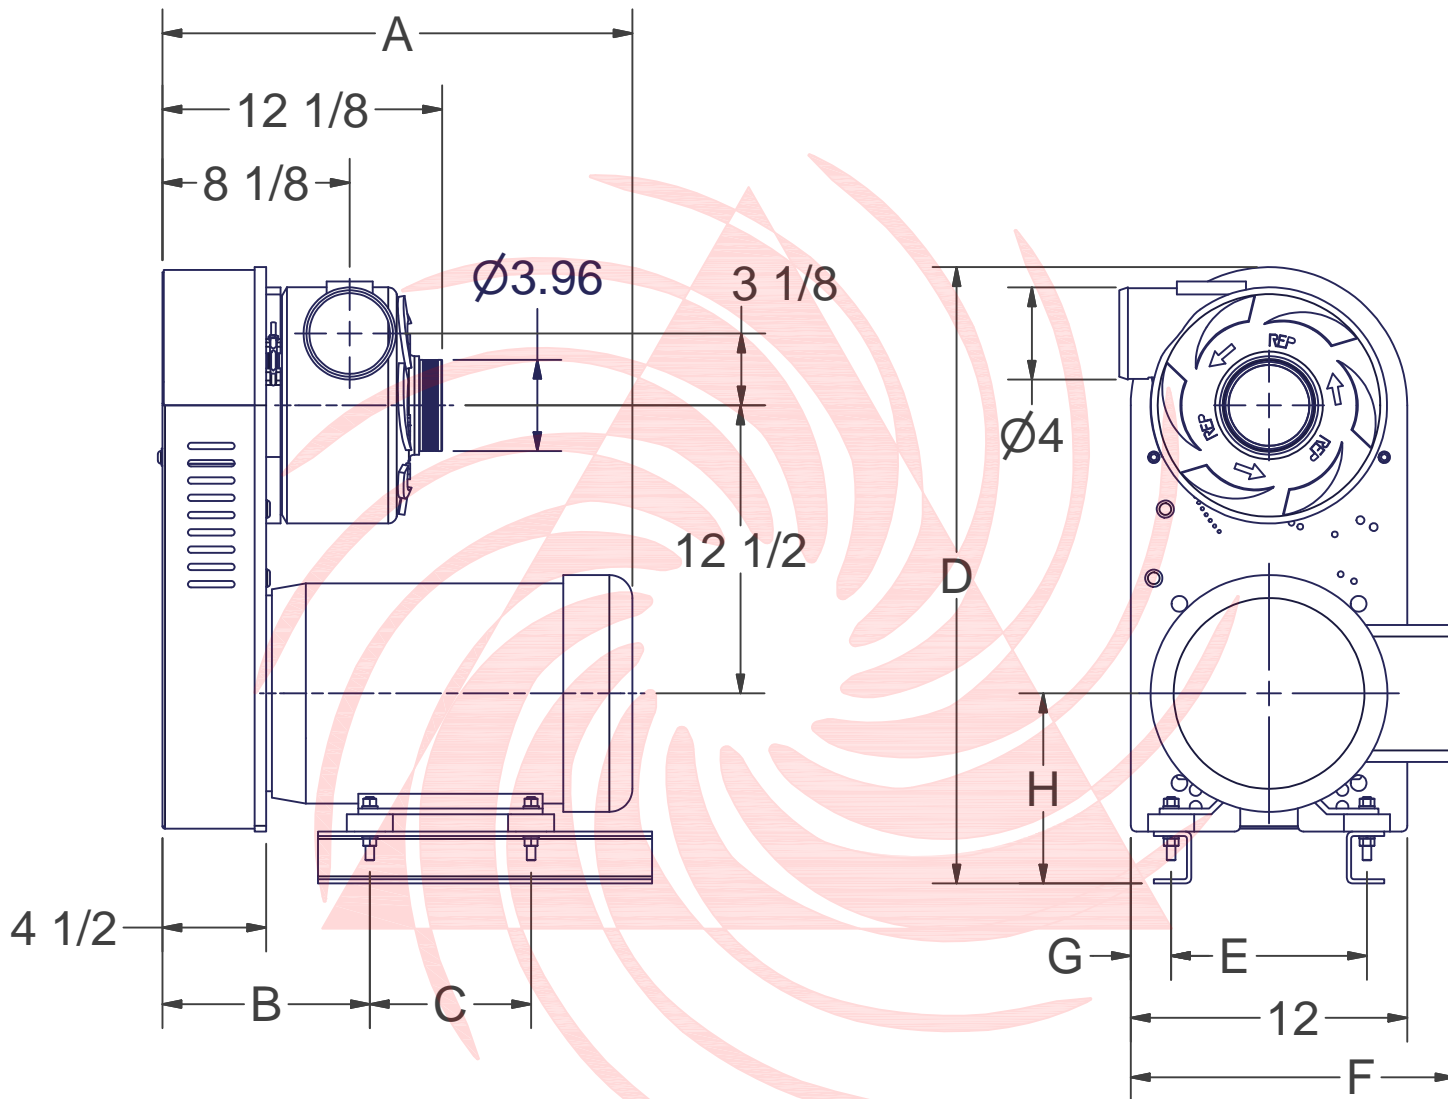

REPUBLIC  
Blower Systems®

HP	A	B	C	D	E	F	G	H
5 (184TC)	18 3/8	8 1/4	5 1/2	26	7 1/2	12 3/8	2 1/4	7 1/2
7 1/2 (213TC)	21 5/8	9	5 1/2	26 3/4	8 1/2	13 3/8	1 3/4	8 1/4
15 (254TC)	23 15/16	9	8 1/4	27 3/4	10	16 3/16	1	9 1/4
20 (256TC)	25 11/16	9 1/2	10	27 3/4	10	13 13/16	1	9 1/4
25 (284TSC)	26 9/16	9 1/2	9 1/2	28 3/4	11	16 7/8	1/2	8 1/2

Blower Systems®

HP	Est. WGT. (lbs)
5 (184TC)	167
7 1/2 (213TC)	200
15 (254TC)	335
20 (256TC)	366
25 (284TSC)	461

Retro Kit Est WGT. (lbs)	79
--------------------------	----