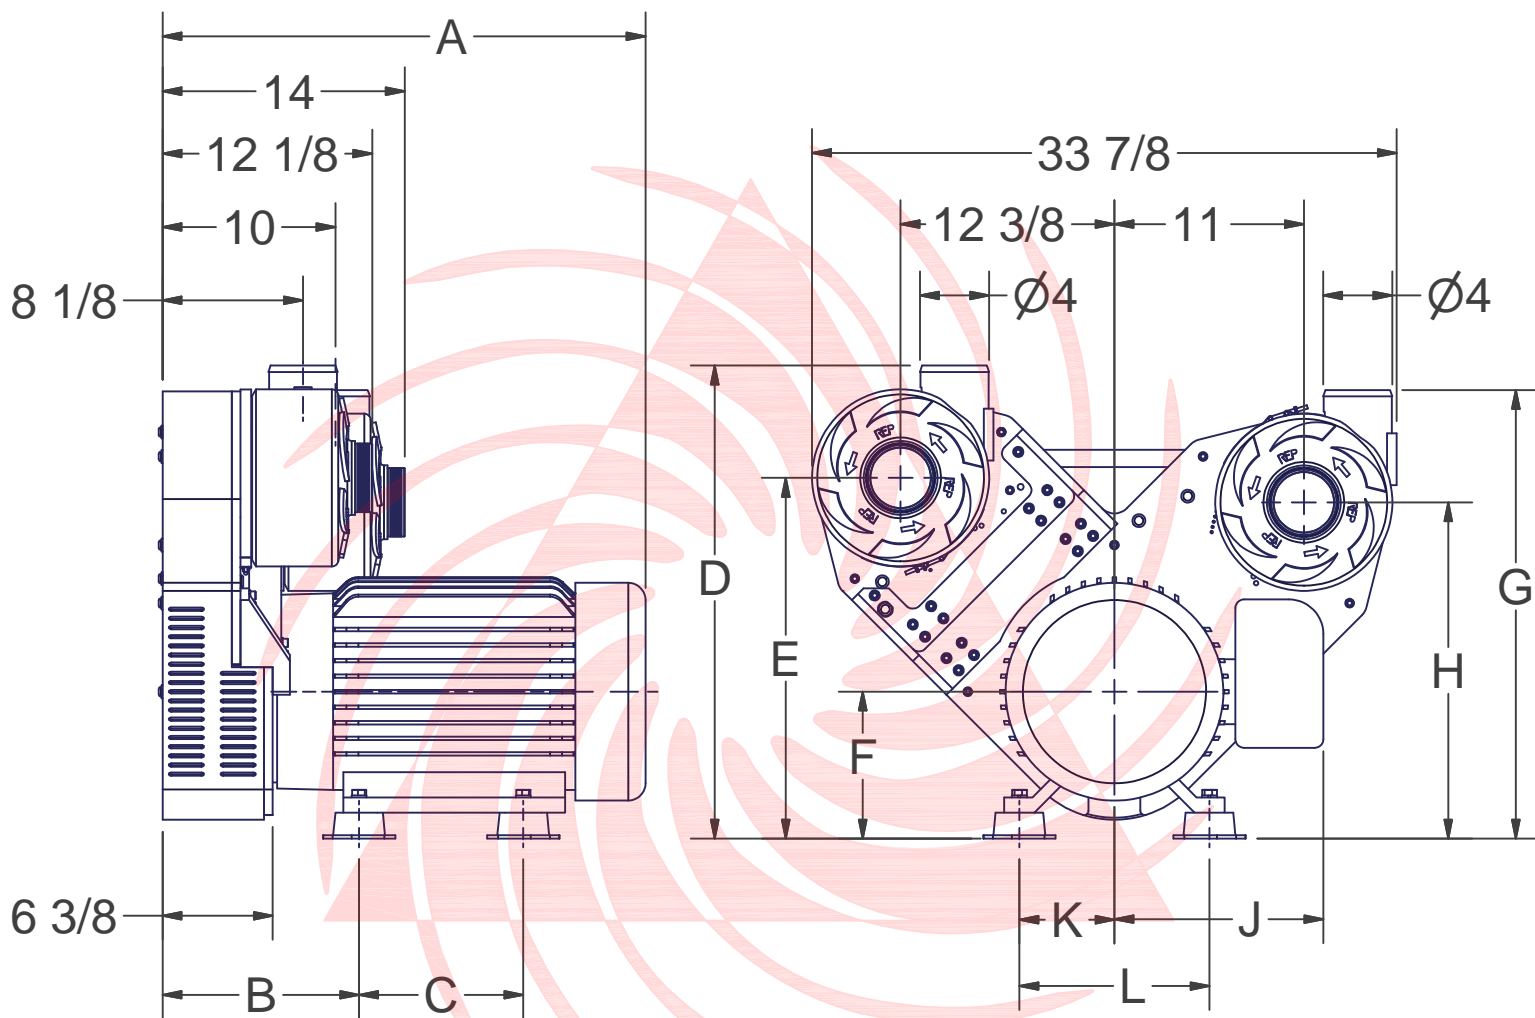

REPUBLIC  
Blower Systems®

HP	A	B	C	D	E	F	G	H	J	K	L
20 (256TC)	26 5/16	11 3/8	10	27 3/8	20 7/8	8 1/2	26	19 1/2	13 1/8	5 1/2	11
25 (284TSC)	27 15/16	11 3/8	9 1/2	27 3/8	20 7/8	8 1/2	26	19 1/2	12 1/16	5 1/2	11
30 (284TSC)	28 1/16	11 3/8	9 1/2	27 3/8	20 7/8	8 1/2	26	19 1/2	13 1/8	5 1/2	11
40 (324TSC)	31 5/8	11 7/8	10 1/2	28 3/8	21 7/8	9 1/2	27	20 1/2	14 5/8	6 1/4	12 1/2
50 (326TSC)	31 3/4	11 7/8	12	28 3/8	21 7/8	9 1/2	27	20 1/2	14 5/8	6 1/4	12 1/2

HP	Est. WGT. (lbs)
20 (256TC)	366
25 (284TSC)	491
30 (284TSC)	503
40 (324TSC)	636
50 (326TSC)	695

Retro Kit Est. WGT. (lbs)	108
---------------------------	-----